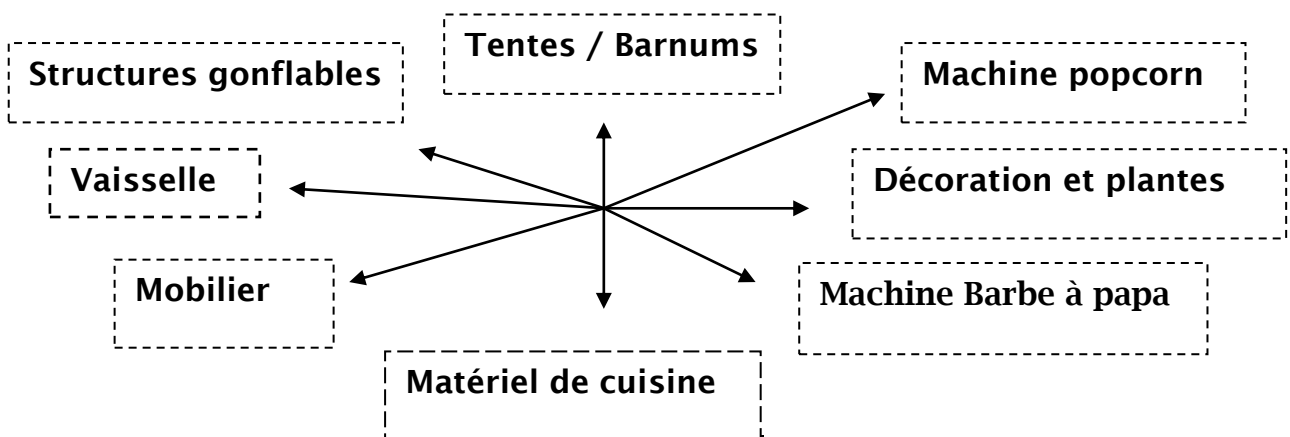

Ambiance Loc

By Ambiance au Jardin

10 impasse Louis Astic, ZA Les meillères
84160 Cadenet

06.74.24.44.96 (Franck Arniaud responsable)

04.90.68.04.36 (Jardinerie)

Adresse mail : franck.arniaud.loc@gmail.com

Tarif location pour vos événements TTC