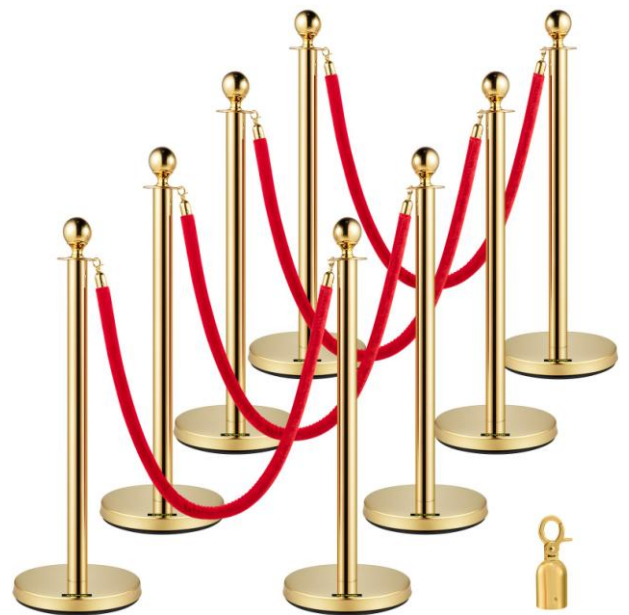

Potelets dorés avec corde rouge

Lot de 4 potelets 1.5m 25€

Lot de 8 potelets 1.5m 40€