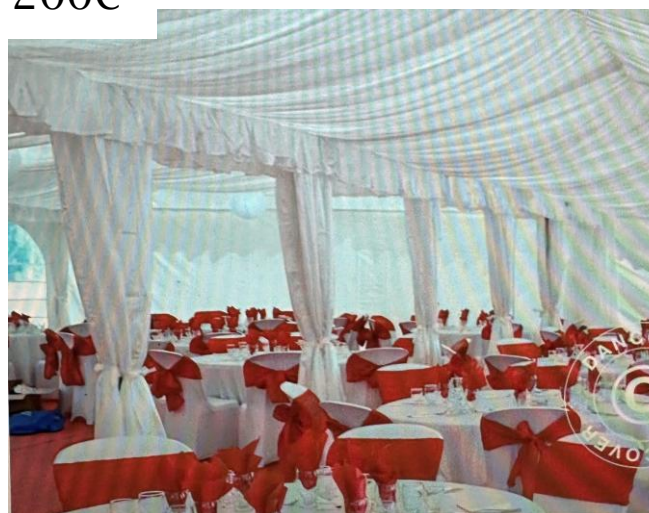

Accessoires pour tente

Drapée Blanc 200€